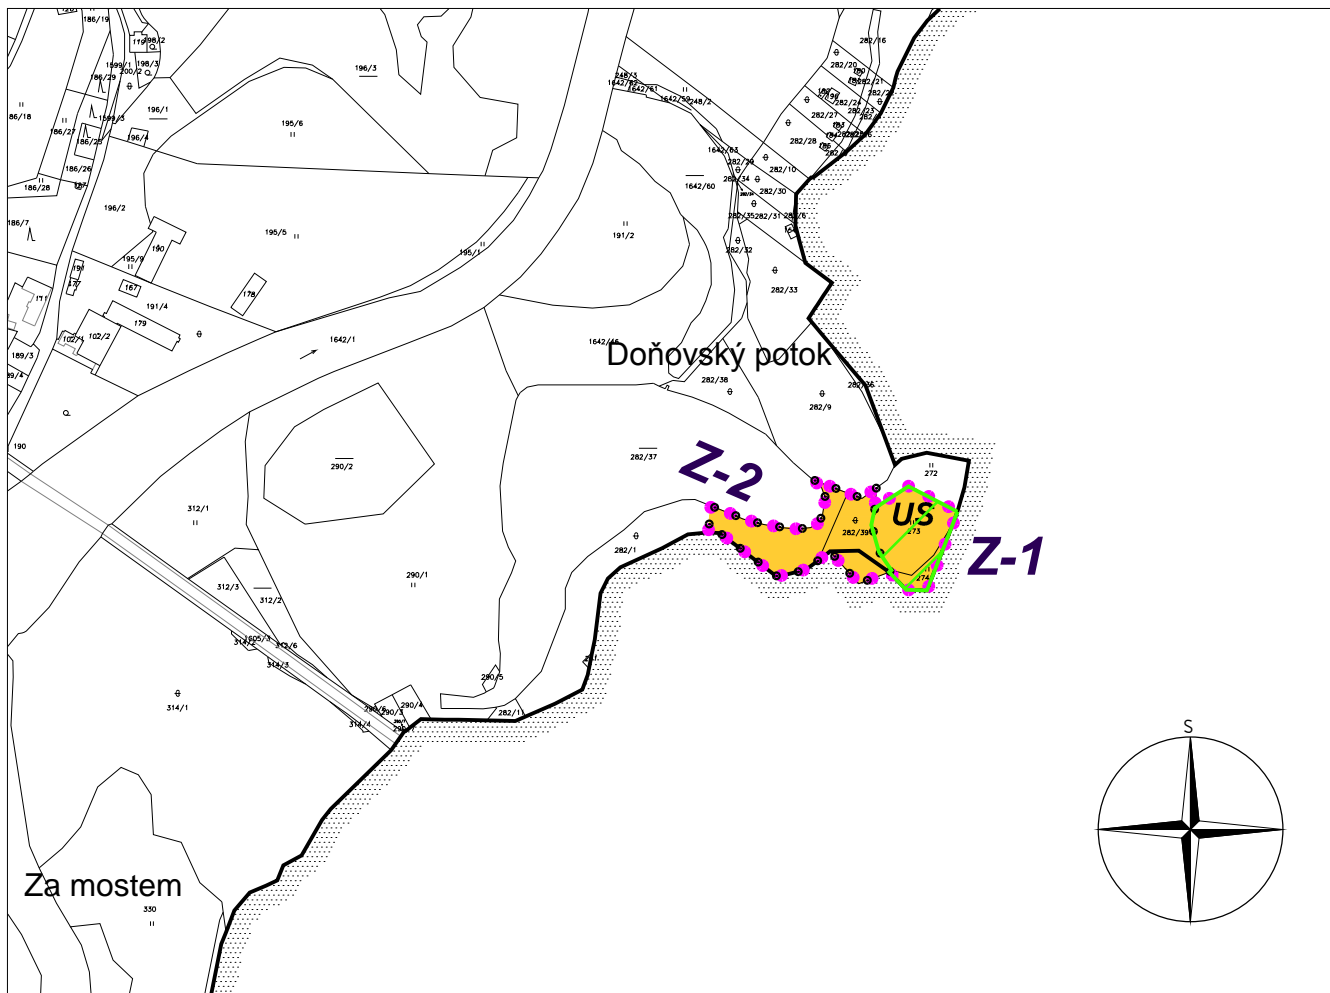

ZM. Č. 1 ÚZEMNÍHO PLÁNU DRÁCHOV

VÝKRES ZÁKLADNÍHO ČLENĚNÍ ÚZEMÍ 1 : 5 000

LEGENDA ZMĚNY Č. 1

hranice měněného území změny č. 1

zastavitelné plochy, kód a číslo plochy

plocha, kde změny prověří územní studie